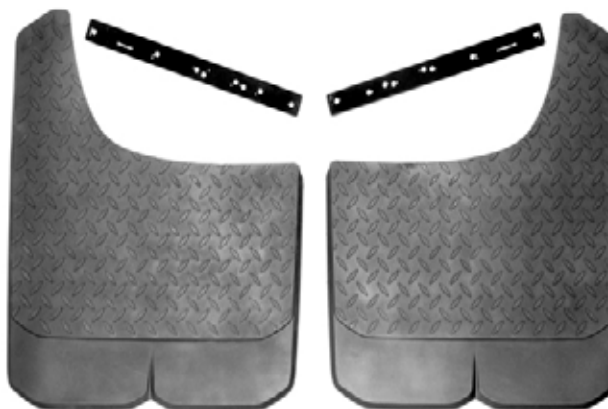

TUOTE No 1061 351
YLEISMALLI

Väri: musta
Mitat: 500 x 575 mm
Materiaali: kumielastomeeri (TPE)