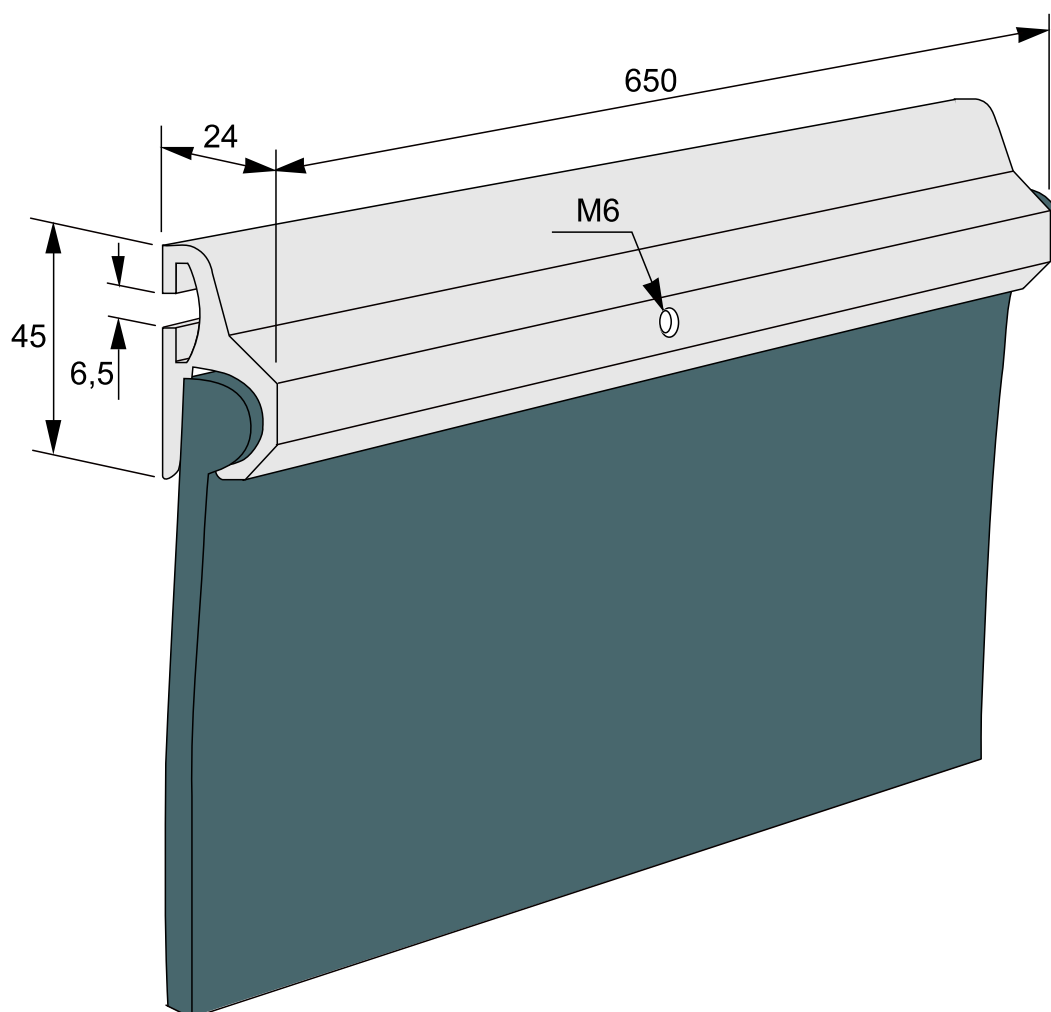

ROISKELÄPÄN KIINNITYSKISKO

TUOTE No 1064 310

Pituus: 650 mm
Materiaali: eloksoitu alumiiniprofiili
Väri: musta
Sisältää: kiinnitysruuvit

- Alumiinikisko kiinnitetään ajoneuvon lokasuojaan.
- Nopeuttaa roiskeläpän asentamista ja vaihtamista.