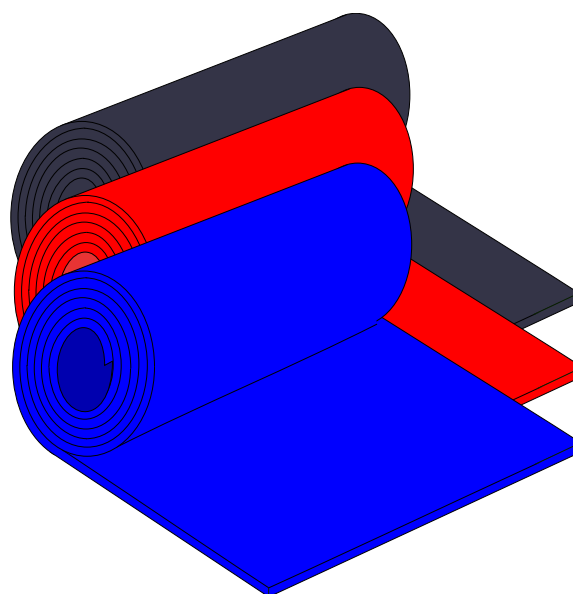

PU-LEVYT

TUOTE No 1061 912
Sininen

TUOTE No 1061 914
Punainen

TUOTE No 1061 915
Musta

Materiaali: PUR (polyuretaani)

Vahvuus: 2 mm

Levykoko: 500 x 2.000 mm

Ominaisuudet: Erittäin hyvin mekaanista
kulutusta kestävä
Esim. alustan suojalevyksi
kiveniskuja vastaan