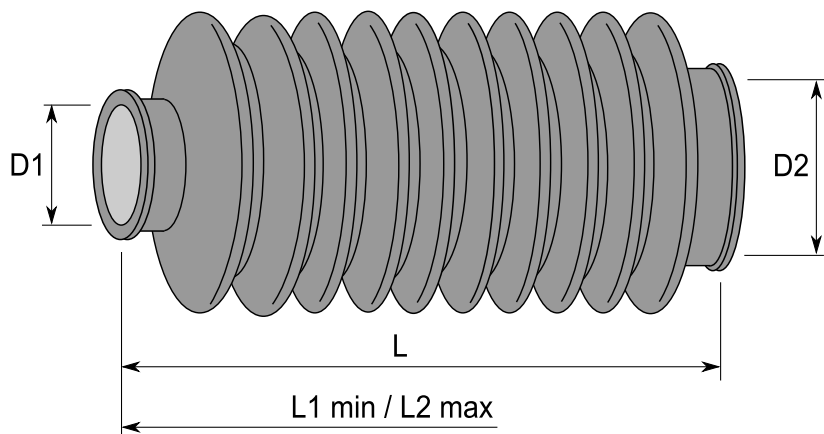

TUOTE no	D1	D2	L	L1 / L2
1052 458	20	40	190	90/260
1052 432	21	34	110	70/160
1052 431	21	34	120	60/155
1052 456	22	40	190	100/280
1052 450	25	43	140	70/240
1052 462	25	35	140	80/250
1052 461	25	40	135	75/245
1052 656	25	41	130	80/250
1052 638	26	36	90	45/145
1052 658	26	40	170	70/230
1052 644	27	44	180	90/240
1052 464	27	34	60	45/160
1052 657	28	45	150	55/250
1052 455	32	38	140	60/180
1052 453	33	60	130	100/220
1052 433	38	44	170	100/200
1052 634	40	44	140	80/230
1052 457	42	50	155	80/250
1052 372	53	53	130	100/140