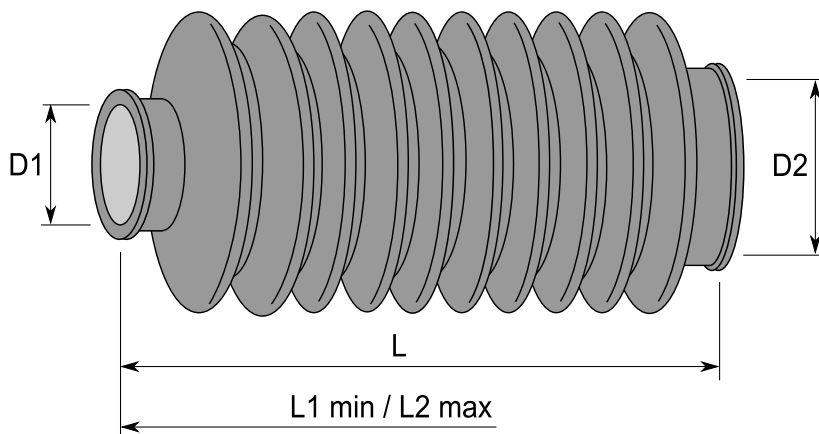

TUOTE no	D1	D2	L	L1 / L2
1052 222	9	29	168	85/255
1052 223	9	36	168	90/250
1052 202	10	25	200	130/260
1052 437	10	26	180	125/245
1052 446	10	32	155	130/160
1052 439	10	31	185	125/240
1052 467	10	32	180	125/240
1052 639	10	32	190	120/280
1052 463	10	34	160	80/210
1052 628	10	36	155	130/170
1052 528	10	35	170	115/260
1052 651	10	38	145	65/200
1052 510	10	40	150	85/230
1052 603	10	40	170	90/300
1052 436	10	41	120	60/170
1052 443	10	42	125	70/170
1052 203	10	42	140	60/230
1052 201	10	42	140	80/160
1052 466	10	42	145	100/200
1052 604	10	45	130	80/165
1052 204	10	45	170	85/270
1052 648	10	45	175	110/265
1052 442	10	47	130	90/160
1052 434	10	48	160	95/255
1052 649	10	49	160	100/240
1052 526	10	50	145	95/210
1052 612	10	35	200	110/260
1052 206	10	51	210	110/320
1052 438	10	52	135	60/200