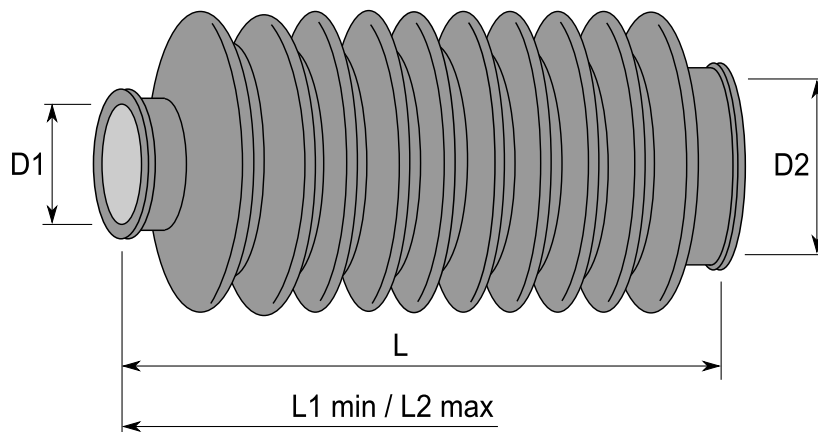

TUOTE no	D1	D2	L	L1 / L2
1052 646	10	55	140	80/180
1052 645	10	55	160	75/215
1052 468	10	53	150	80/210 (soikea)
1052 205	10	55	205	125/265
1052 616	10	58	140	85/200
1052 614	10	70	135	85/200
1052 448	11	27	195	130/320
1052 611	11	37	220	110/280
1052 640	11	40	150	90/250
1052 447	11	45	155	80/220
1052 224	11	46	185	100/240
1052 602	11	46	210	90/300
1052 613	11	46	230	130/270
1052 451	11	50	130	85/210
1052 452	12	42	170	90/260
1052 527	12	44	170	80/290
1052 521	12	45	210	90/230
1052 525	12	47	170	80/290
1052 647	12	48	160	100/210
1052 632	12	50	165	80/240
1052 524	12	60	185	100/225
1052 529	12	63	175	80/280
1052 642	12	37	160	140/220
1052 641	12	45	140	100/170
1052 454	18	65	135	100/250